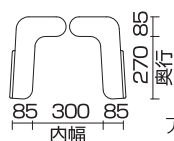

## アルコーCG型 / アルコーCG-T型 (抵抗器付)

アルコーCG-T型  
(抵抗器付)

抵抗器

ノブネジで抵抗を調整できます(CG-T型)

CG-T型のみ

CG型のみ

### ■アルコー1G型の塗装仕様

- ・ソフトな色合いに仕上げました(CG型)
- ・歩行速度の調整が行える抵抗器付きです(CG-T型)

商品名	アルコーCG型	アルコーCG-T型 (抵抗器付)
価格	¥71,000 (非課税)	¥83,000 (非課税)
品番	100493	100495
JAN	4537711004936	4537711004950
TAIS	無	00125-000022
材質/重量	本体:スチール製/ 重量:13kg	本体:スチール製/ 重量:13.6kg
キャスター	静音 100φ 4輪自在	
高さ調整	ノブネジ式 40mmピッチ 6段階	