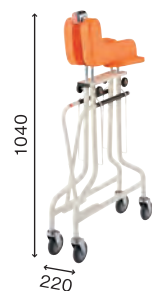

## アルコーCG型 / アルコーCG-T型 (抵抗器付)

アルコーCG-T型  
(抵抗器付)

抵抗器

ノブネジで抵抗を調整できます(CG-T型)

CG-T型のみ

CG型のみ

### ■アルコー1G型の塗装仕様

- ・ソフトな色合いに仕上げました(CG型)
- ・歩行速度の調整が行える抵抗器付きです(CG-T型)

商品名	アルコーCG型	アルコーCG-T型 (抵抗器付)
価格	¥71,000 (非課税)	¥83,000 (非課税)
品番	100493	100495
JAN	4537711004936	4537711004950
TAIS	無	00125-000022
材質/重量	本体:スチール製/ 重量:13kg	本体:スチール製/ 重量:13.6kg
キャスター	静音 100φ 4輪自在	
高さ調整	ノブネジ式 40mmピッチ 6段階	