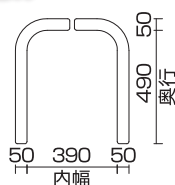

アルコー1-T型 (抵抗器付)

アルコー1型に抵抗器が標準装備されました!!

抵抗器

歩行速度の調整が行える抵抗器付きです

■折りたためて保管場所を選ばない1型に抵抗器を標準装備いたしました

商品名	アルコー1-T型 (抵抗器付)
価格	¥80,000 (非課税)
品番	100625
JAN	4537711006251
TAIS	無
材質/重量	本体:スチール製/重量:13.6kg
キャスター	静音 100φ 4輪自在
高さ調整	ノブネジ式 40mmピッチ 6段階