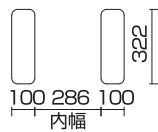

アルコー30型

大型のカゴ付(耐荷重2kg)

グリップ角度調整機能

■日常生活に便利なカゴ付き歩行車

商品名	アルコー30型
価格	¥75,000 (非課税)
品番	100532
JAN	4537711005322
TAIS	00125-000036
材質/重量	本体:スチール製/重量:14kg
キャスター	150φ 前輪 自在/後輪 固定
高さ調整	ノブネジ式 30mmピッチ 9段階