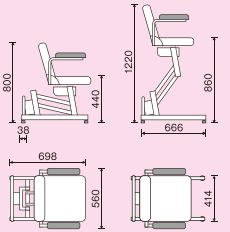

ラクラク
あんしん

- 本体外寸(アジャスター含) / 560×698×800mm
- コード長さ / 3,700mm
- 最低座高 / 440mm
- 最高座高 / 860mm
- 上下ストローク / 420mm
- アジャスター調高幅 / 25mm
- 座マット寸 / 400×400mm 厚み60mm
- 定格消費電力 / 100W

使ってうれしい あんしん設計

Q あんしん1

座席回転時の挟み込みや衝突など、外部から負荷が掛かると回転が止まる安全構造です

Q あんしん2

下降時に足などを挟み込むと停止し、自動的に上昇する安全構造です

Q あんしん3

上下の昇降と左右の回転をわかりやすく表示しています

Q あんしん4

脚部の4ヶ所にアジャスターを使用していますのでガタつきを防げます

商品名	アルコー6000型
価格	¥295,000 (税別)
品番	100574
JAN	4537711005742
TAIS	00125-000056
材質 (重量)	スチール製 (33kg)
備考	定格消費電力：100W

オプション補強金具

本体装着時

ラクラクあんしん機能

1

イスに座ったまま44cm~86cmの高さまで無段階で電動昇降します

2

電動で左右へ無段階(360度)に回転しスイッチから指を離すと停止します

3

肘置きは跳ね上げ式になっていますので移乗に最適幅調節も可能ですので体格に合わせて使用出来ます

4

設置に必要なスペースが従来商品とほとんど変わらないコンパクト設計です据え置き式なので設置工事は不要です

商品名	アルコー6000型用オプション補強金具
価格	¥10,000 (税別)
品番	100575
JAN	4537711005759
TAIS	無
材質	スチール製
備考	左右どちらにも取り付け可能