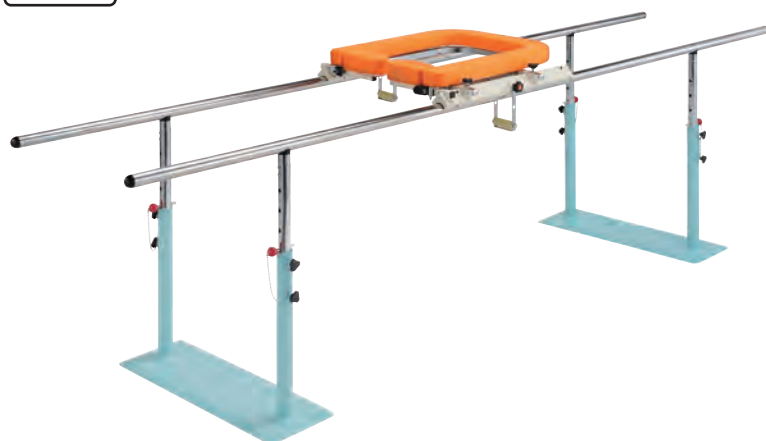

アルコーEX-2型 補助マットサークル型付移動式平行棒

組立式

歩行訓練での姿勢をサポート

サークル型のマット装着で両方向への歩行訓練がスムーズに!!

国内初

- 手すりを掴めない方や握力の弱い方でも補助マットを使用する事で安定した姿勢で歩行訓練をする事ができます
- マット部は体を囲う形状になっている為、転倒・転落などを防止できます
- また、手すりに簡単に装着する事ができます

使用例

便利機能1

サークル型のマットで両方向へ移動できます

便利機能2

マット部はレバー操作で簡単に開閉することができます

便利機能3

ストッパー金具を装備していますのでマットが落下する心配は有りません

商品名	アルコーEX-2型
価格	¥325,000 (税別)
品番	100594
JAN	4537711005940
材質/材料	本体:スチール製/手すり:ステンレス製
重量	本体:56kg/マット部:11.5kg
スペック	手すり全長:3000mm/手すり径:38φ 全高:785~1145mm
高さ調整	ピン式 60mmピッチ 7段階
備考	別途送料がかかる場合がございます