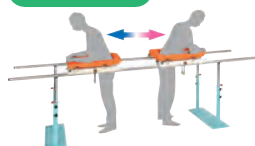

アルコーEX-2型 補助マットサークル型付移動式平行棒

組立式

歩行訓練での姿勢をサポート

サークル型のマット装着で両方向への歩行訓練がスムーズに!!

国内初

- 手すりを掴めない方や握力の弱い方でも補助マットを使用する事で安定した姿勢で歩行訓練をする事ができます
- マット部は体を囲う形状になっている為、転倒・転落などを防止できます
- また、手すりに簡単に装着する事ができます

使用例

便利機能1

サークル型のマットで両方向へ移動できます

便利機能2

マット部はレバー操作で簡単に開閉することができます

便利機能3

ストッパー金具を装備していますのでマットが落下する心配は有りません

商品名	アルコーEX-2型
価格	¥325,000 (税別)
品番	100594
JAN	4537711005940
材質/材料	本体:スチール製/手すり:ステンレス製
重量	本体:56kg/マット部:11.5kg
スペック	手すり全長:3000mm/手すり径:38φ 全高:785~1145mm
高さ調整	ピン式 60mmピッチ 7段階
備考	別途送料がかかる場合がございます