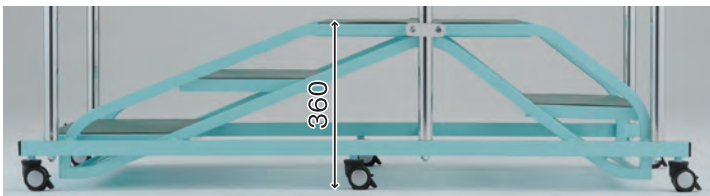

アルコーSX 階段昇降訓練器

組立式

高齢者に優しい安心設計の階段昇降訓練器

階段は昇り降りし易い設定です(120mm×3段・180mm×2段)

■歩幅が小さく脚力の低下した方でも使用しやすい階段にしています
 安心してお使い頂ける手すり付きで、移動と固定に便利なリフトロックキャスターを装備しています

使用例

平行棒と一緒に使用すると訓練のバリエーションが広がります

便利機能

ロック時

ロック解除

キャスターはロック時にストッパーが床に接地するのでしっかり固定できます
 アジャスター付きで高さの微調整も可能です

商品名	アルコーSX
価格	¥210,000 (税別)
品番	100609
JAN	4537711006091
材質/材料	本体: スチール製 / 手すり: ステンレス製 ピラミッドラバー: PVC
重量	本体: 50kg
スペック	本体全長: 1480mm / 手すり径: 32φ 階段: 高さ180mm×踏み面310mm(勾配36.9°) 高さ120mm×踏み面240mm(勾配21.3°) キャスター: リフトロックキャスター50φ×6個
備考	別途送料がかかる場合がございます