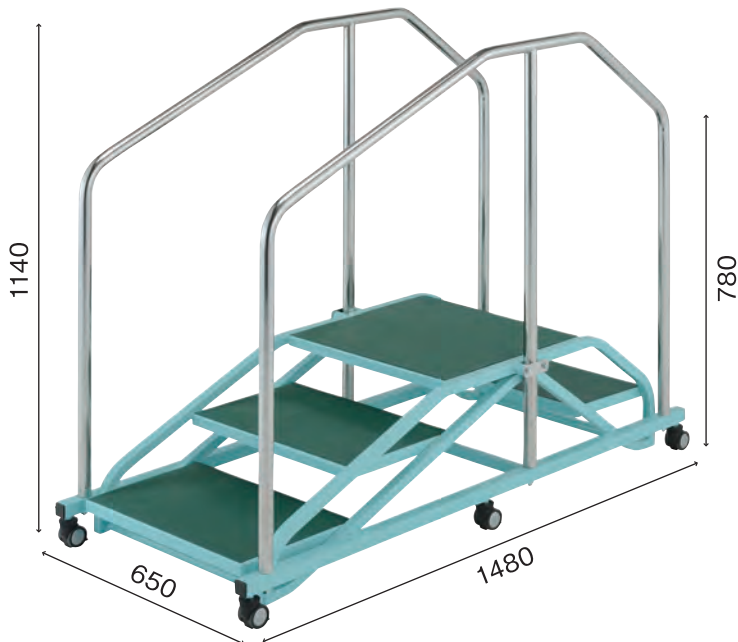

アルコーSX 階段昇降訓練器

組立式

高齢者に優しい安心設計の階段昇降訓練器

階段は昇り降りし易い設定です(120mm×3段・180mm×2段)

■歩幅が小さく脚力の低下した方でも使用しやすい階段にしています
 安心してお使い頂ける手すり付きで、移動と固定に便利なリフトロックキャスターを装備しています

使用例

平行棒と一緒に使用すると訓練のバリエーションが広がります

便利機能

ロック時

ロック解除

キャスターはロック時にストッパーが床に接地するのでしっかり固定できます
 アジャスター付きで高さの微調整も可能です

商品名	アルコーSX
価格	¥210,000 (税別)
品番	100609
JAN	4537711006091
材質/材料	本体: スチール製 / 手すり: ステンレス製 ピラミッドラバー: PVC
重量	本体: 50kg
スペック	本体全長: 1480mm / 手すり径: 32φ 階段: 高さ180mm×踏み面310mm(勾配36.9°) 高さ120mm×踏み面240mm(勾配21.3°) キャスター: リフトロックキャスター50φ×6個
備考	別途送料がかかる場合がございます