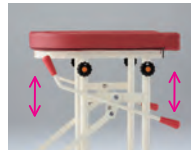

### 便利機能1

本体左右のハンドル操作で前輪のキャスターをロック解除できます。左右運動式なので片手で操作する事ができます

### 便利機能2

ロックレバーはベッド、椅子などからの立ち上がりや移乗時に操作がしやすい位置に設置しています

■トータルロック機能が付いたコンパクト歩行車。操作しやすいロックレバーで本体をしっかり固定。立ち上がり・移乗をサポートします

商品名	アルコーTL型S
価格	¥92,000 (非課税)
品番	100588
JAN	4537711005889
TAIS	00125-000060
材質/重量	本体:スチール製/重量:17.6kg
キャスター	150φ 前輪 トータルロック/後輪 固定
高さ調整	ノブネジ式 無段階