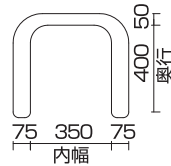

### 便利機能2

ロックレバーはベッド、椅子などからの立ち上がりや移乗時に操作がしやすい位置に設置しています

■トータルロック機能が付いたコンパクト歩行車。操作しやすいロックレバーで本体をしっかり固定。立ち上がり・移乗をサポートします

商品名	アルコーTL型S
価格	¥92,000 (非課税)
品番	100588
JAN	4537711005889
TAIS	00125-000060
材質/重量	本体:スチール製/重量:17.6kg
キャスター	150φ 前輪 トータルロック/後輪 固定
高さ調整	ノブネジ式 無段階