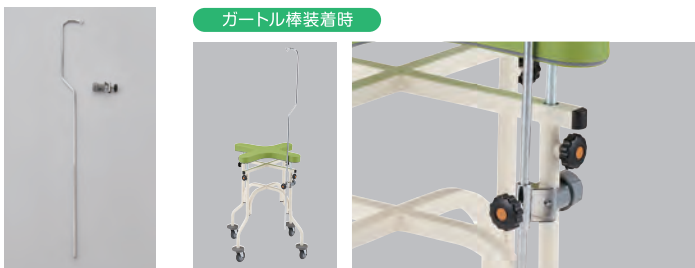

アルコールローバー用オプション

ガードル棒装着時

■付属の支柱留めを使用して、既存のガードル棒を装着できます

商品名	アルコールローバー用ガードル棒セット
価格	¥12,000 (税別)
品番	100631
JAN	4537711006312
材質/重量	スチール製/重量:1kg
備考	高さ調整可能

ポンベ架装着時

■本体の中心にポンベを設置できるため、安定した歩行ができます

商品名	アルコールローバー用ポンベ架セット
価格	¥23,000 (税別)
品番	100632
JAN	4537711006329
材質/重量	スチール製/重量:2kg
備考	300ℓ・500ℓポンベ用