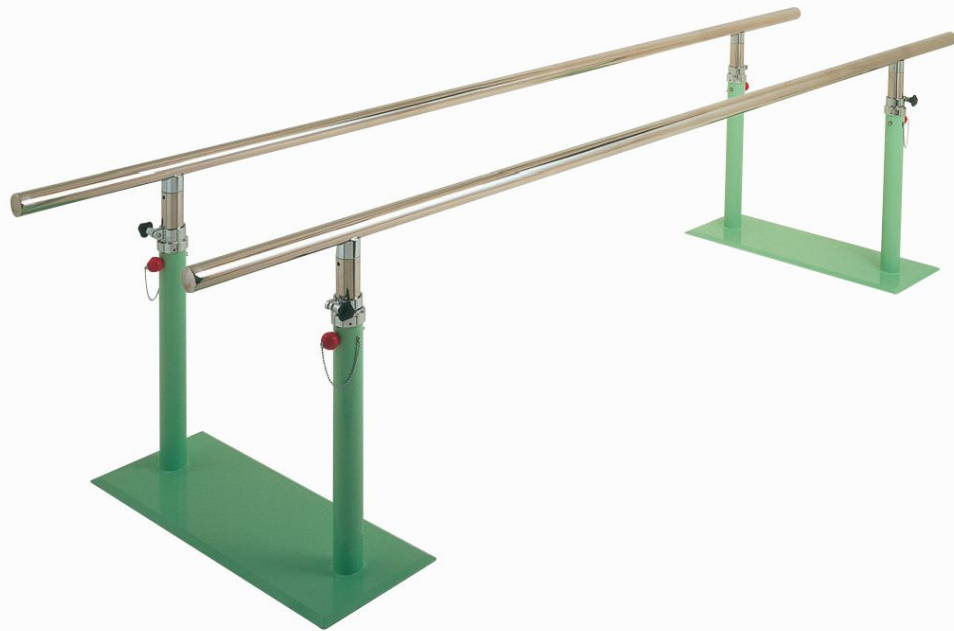

■病院・施設などの歩行訓練に最適

商品名	アルコールスーパーDX-A	アルコールスーパーDX-D
価格	¥400,000 (税別)	¥360,000 (税別)
品番	100039	100042
JAN	4537711000396	4537711000426
材質/材料	本体：スチール/手すり：ステンレス製	
重量	本体：約78kg	本体：約73kg
スペック	手すり全長：3000mm	手すり全長：2000mm
	手すり径：48.6φ	
	手すり幅：0~600mm	
	全高：650~1050mm	
高さ調節	ピン式 60mmピッチ 8段階	
備考	別途送料がかかる場合があります	