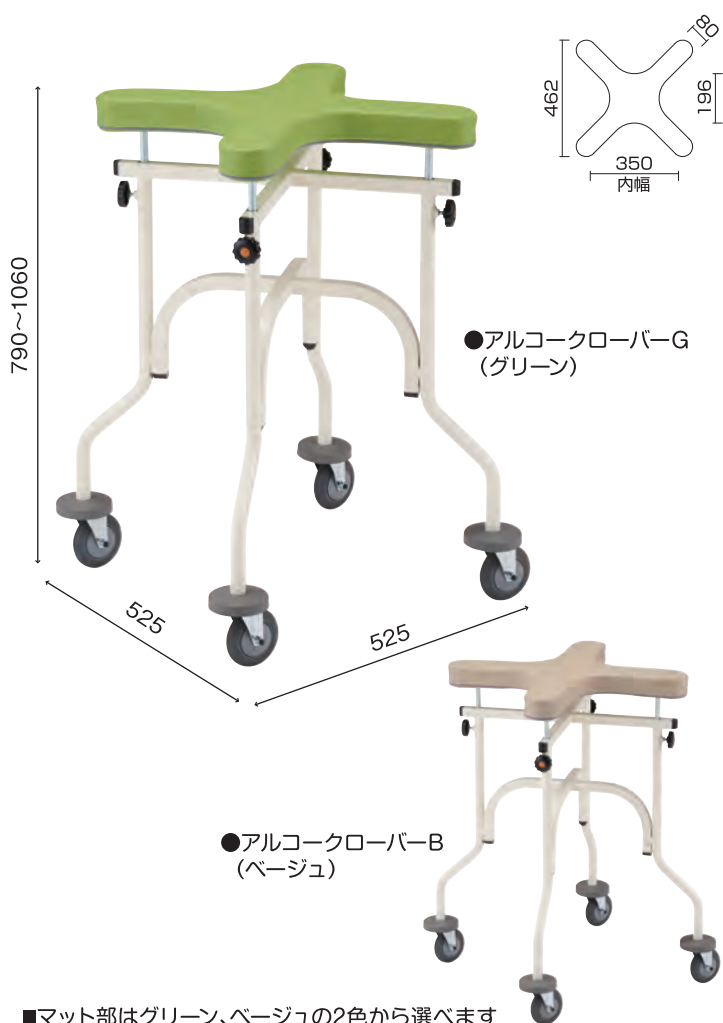

## アルコーローバーG/アルコーローバーB

前後左右対称デザインだから、4方向どこからでもアプローチできるコンパクト歩行車

■トイレや居室、廊下など、狭い環境でも、本体を方向転換する事なく、どの方向へもアプローチできます

### 使用例

### 対称デザイン

マット部は、前後左右の全方向どこからでも体をあずける事ができます

■マット部はグリーン、ベージュの2色から選べます

### ガードバンパー

家具や壁などを傷つけにくいガードバンパーが標準装備されています

商品名	アルコーローバーG (グリーン)	アルコーローバーB (ベージュ)
価格	¥66,000 (税別)	
品番	100629	100630
JAN	4537711006299	4537711006305
TAIS	00125-000088	
材質/重量	本体:スチール製/重量:12.2kg	
キャスター	静音 100φ 4輪自在	