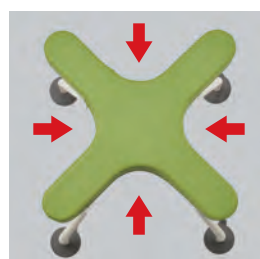

## アルコーローバーG/アルコーローバーB

前後左右対称デザインだから、4方向どこからでもアプローチできるコンパクト歩行車

■トイレや居室、廊下など、狭い環境でも、本体を方向転換する事なく、どの方向へもアプローチできます

### 対称デザイン

マット部は、前後左右の全方向どこからでも体をあずける事ができます

■マット部はグリーン、ベージュの2色から選べます