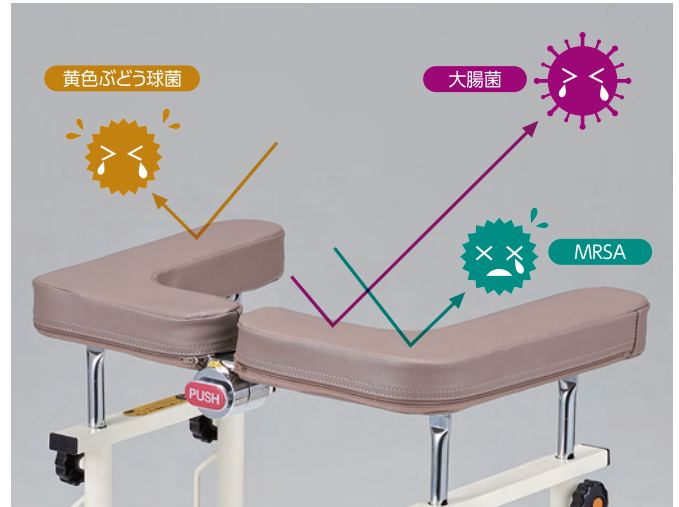

アルコールウィット/アルコールウィット-T(抵抗器付)

幅780mmの廊下で回転する事ができる
コンパクトタイプの折りたたみ歩行車に、抗菌マット仕様が登場

ウィット-Tのみ

在宅に馴染む
あたたかみのある
やさしい色合い

●アルコールウィット

マット部 抗菌仕様

マット部に抗菌レザーを採用。黄色ぶどう球菌、大腸菌、MRSAにおいて、菌の増殖を抑制し、マット部をいつも清潔に保ちます

- 耐次亜塩素酸ナトリウム仕様で、レザーの変色を軽減
- 準耐アルコール仕様で、レザーの硬化を軽減
- フッ素加工で、レザーの汚れを軽減

高さ調整機能

支柱に片穴を開ける事でノブネジが穴に入り込み、安全で簡単・確実に調整が可能

抵抗器

ノブネジを調整することで歩行速度の調整ができます (アルコールウィット-Tのみ)

●アルコールウィット-T(抵抗器付)

折りたたみ時(アルコールウィット)

商品名	アルコールウィット	アルコールウィット-T(抵抗器付)
価格	¥69,000 (非課税)	¥80,000 (非課税)
品番	100646	100641
JAN	4537711006466	4537711006411
TAIS	00125-000098	00125-000094
材質/重量	本体:スチール製/重量:12.4kg	本体:スチール製/重量:13kg
キャスター	静音 100φ 4輪自在	
高さ調整	ノブネジ式 40mmピッチ 6段階	