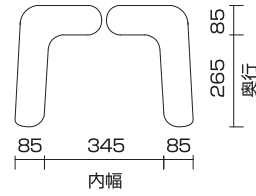

アルコールウィット/アルコールウィット-T(抵抗器付)

幅780mmの廊下で回転する事ができる
コンパクトタイプの折りたたみ歩行車に、抗菌マット仕様が登場

ウィット-Tのみ

在宅に馴染む
あたたかみのある
やさしい色合い

●アルコールウィット

マット部 抗菌仕様

マット部に抗菌レザーを採用。黄色ぶどう球菌、大腸菌、MRSAにおいて、菌の増殖を抑制し、マット部をいつも清潔に保ちます

- 耐次亜塩素酸ナトリウム仕様で、レザーの変色を軽減
- 準耐アルコール仕様で、レザーの硬化を軽減
- フッ素加工で、レザーの汚れを軽減

高さ調整機能

支柱に片穴を開ける事でノブネジが穴に入り込み、安全で簡単・確実に調整が可能

抵抗器

ノブネジを調整することで歩行速度の調整ができます (アルコールウィット-Tのみ)

●アルコールウィット-T(抵抗器付)

折りたたみ時(アルコールウィット)

商品名	アルコールウィット	アルコールウィット-T(抵抗器付)
価格	¥69,000 (非課税)	¥80,000 (非課税)
品番	100646	100641
JAN	4537711006466	4537711006411
TAIS	00125-000098	00125-000094
材質/重量	本体:スチール製/重量:12.4kg	本体:スチール製/重量:13kg
キャスター	静音 100φ 4輪自在	
高さ調整	ノブネジ式 40mmピッチ 6段階	