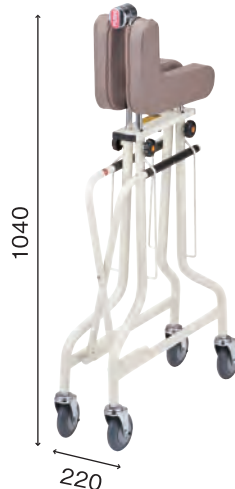

アルコールウィット/アルコールウィット-T(抵抗器付)

幅780mmの廊下で回転する事ができる
コンパクトタイプの折りたたみ歩行車に、抗菌マット仕様が登場

ウィット-Tのみ

在宅に馴染む
あたたかみのある
やさしい色合い

●アルコールウィット

マット部 抗菌仕様

マット部に抗菌レザーを採用。黄色ぶどう球菌、大腸菌、MRSAにおいて、菌の増殖を抑制し、マット部をいつも清潔に保ちます

- 耐次亜塩素酸ナトリウム仕様で、レザーの変色を軽減
- 準耐アルコール仕様で、レザーの硬化を軽減
- フッ素加工で、レザーの汚れを軽減

高さ調整機能

支柱に片穴を開ける事でノブネジが穴に入り込み、安全で簡単・確実に調整が可能

抵抗器

ノブネジを調整することで歩行速度の調整ができます (アルコールウィット-Tのみ)

●アルコールウィット-T(抵抗器付)

折りたたみ時(アルコールウィット)

商品名	アルコールウィット	アルコールウィット-T(抵抗器付)
価格	¥69,000 (非課税)	¥80,000 (非課税)
品番	100646	100641
JAN	4537711006466	4537711006411
TAIS	00125-000098	00125-000094
材質/重量	本体:スチール製/重量:12.4kg	本体:スチール製/重量:13kg
キャスター	静音 100φ 4輪自在	
高さ調整	ノブネジ式 40mmピッチ 6段階	